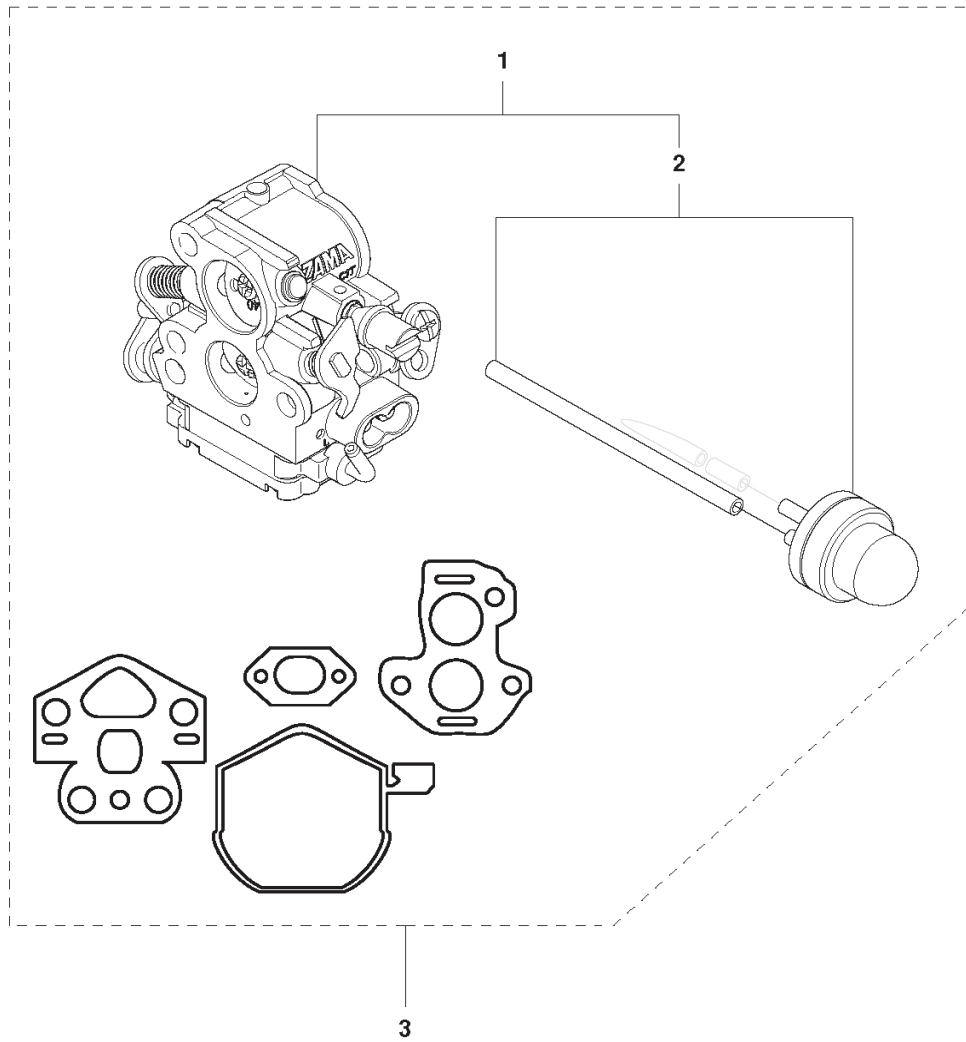

N CS2234, CS2234S, CS2238S, CS2238
CARBURETOR DETAILS

REF.	ART. NR	ARTIKELBESKRIVNING	ANMÄRKNING	KIT
1	586936202	FÖRGASARE		1
2	545008030	PURGE		1
3	545008032	CARBURETTOR KIT		1