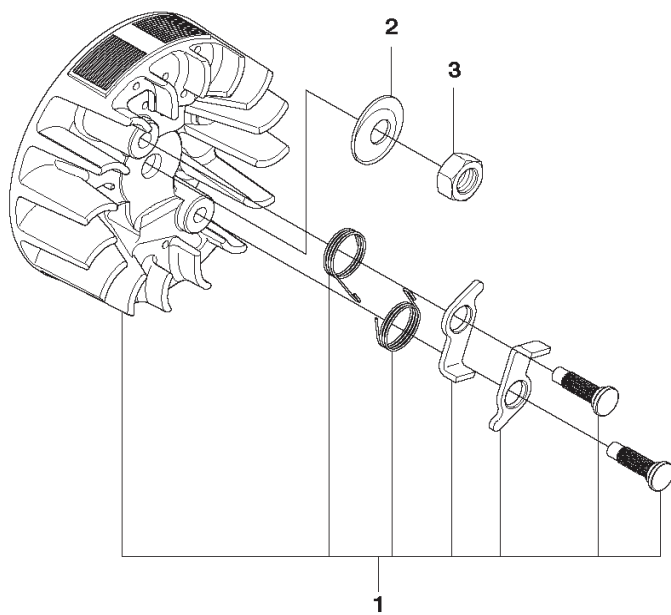

F CS2234, CS2234S, CS2238S, CS2238
IGNITION SYSTEM

REF.	ART. NR	ARTIKELBESKRIVNING	ANMÄRKNING	KIT
1	575635502	SVÄNGHJUL		1
2	530015127	BRICKA		1
3	530016134	MUTTER		1
4	545199901	TÄNDMODUL		1
5	545121901	SCREW		2
6	545079901	ASSY- WIRE HARNESS		1