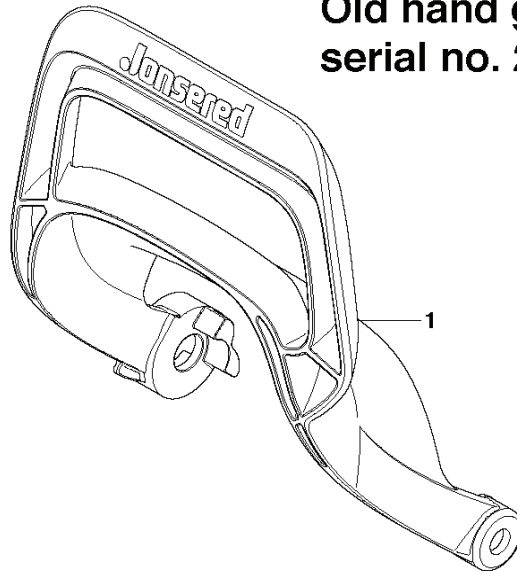

M CS2234, CS2234S, CS2238S, CS2238
HANDLE AND CONTROLS

REF.	ART. NR	ARTIKELBESKRIVNING	ANMÄRKNING	KIT
1	545161101	HANDTAG FRÄMRE		1
2	545062204	HANDTAG BAKRE		1
4	545062602	GASSPÄRR		1
6	545121502	UTLÖSARE		1
7	545033901	ISOLATOR		1
8	545076301	ISOLATION LIMITER SCREW		1
9	530016433	SCREW		3
10	530016349	SCREW		2
11	530016432	SCREW		2
12	545180814	TRIGGER THROTTLE CONTROL		1

REF.	ART. NR	ARTIKELBESKRIVNING	ANMÄRKNING	KIT
1	530031135	SKIFTNYCKEL		1

Q CS2234, CS2234S, CS2238S, CS2238
SERVICE UPDATE

**Old hand guard up to
serial no. 20094299999**

REF.	ART. NR	ARTIKELBESKRIVNING	ANMÄRKNING	KIT
1	545161501	KASTSKYDD		1