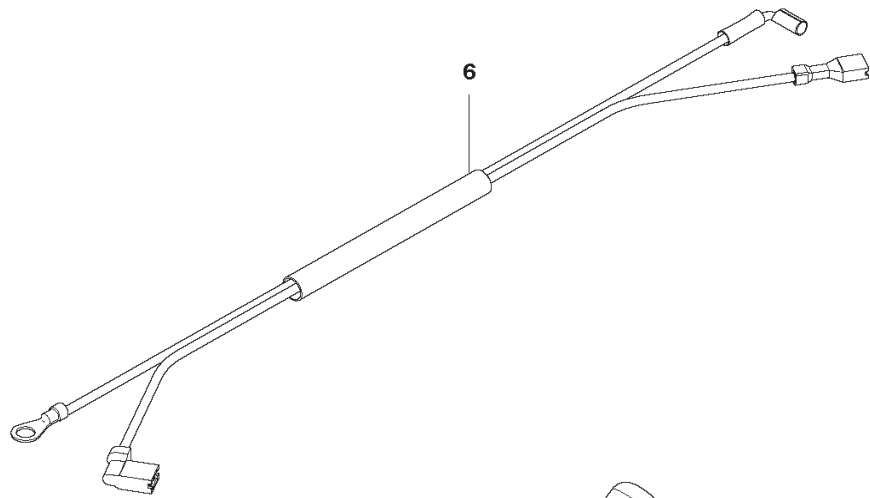

C CS2234, CS2234S, CS2238S, CS2238
CLUTCH AND OIL PUMP

REF.	ART. NR	ARTIKELBESKRIVNING	ANMÄRKNING	KIT
1	530014949	KOPPLING		1
2	530015611	BRICKA		1
3	530047061	KOPPLINGSTRUMMA KPL	3/8 6-Tooth	1
3	530048132	KOPPLINGSTRUMMA	.325 7-tooth	1
5	530015907	BRICKA		1
6	581063901	OLJEPUMP KPL		1
8	530037820	PUMPDREV		1
11	545227501	BLOCK		1
12	530049477	ELBOW		1
14	545069401	SEAL		1
15	530056533	NÄT		1
16	545227101	SCREW		1
17	525318401	DAMMTÄTNING		1

REF.	ART. NR	ARTIKELBESKRIVNING	ANMÄRKNING	KIT
1	575531001	SKÄRM		1
2	574320601	SCREW		3
3	545165957	SKYLT		1

E2 CS2234, CS2238
STANDARD STARTER

10

REF.	ART. NR	ARTIKELBESKRIVNING	ANMÄRKNING	KIT
1	545008028	LINHJUL		
2	530015920	SCREW		1
3	530016080	SCREW		1
4	530057890	LINHJUL		1
5	545010012	HANDTAGS KIT		1
6	530042095	FJÄDER		1
7	545161301	SKYDD		1
8	545161201	FLÄKTHUS		1
9	530016432	SCREW		4
10	545180813	STARTAPPARAT KPL		
11	545165983	DEKAL		1
12	545165901	DEKAL		1

F CS2234, CS2234S, CS2238S, CS2238
IGNITION SYSTEM

REF.	ART. NR	ARTIKELBESKRIVNING	ANMÄRKNING	KIT
1	575635502	SVÄNGHJUL		1
2	530015127	BRICKA		1
3	530016134	MUTTER		1
4	545199901	TÄNDMODUL		1
5	545121901	SCREW		2
6	545079901	ASSY- WIRE HARNESS		1

J1 CS2234, CS2234S
CYLINDER PISTON 34cc

REF.	ART. NR	ARTIKELBESKRIVNING	ANMÄRKNING	KIT
1	545050417	SATS		1
2	545081501	BULT		4
3	574190901	INSATS		1
4	574190801	INSATS		1
5	530012608	KOLVRING		1
8	530015697	LOCKING RING		2
9	503235108	TÄNDSTIFT		1
10	545081894	SATS		1