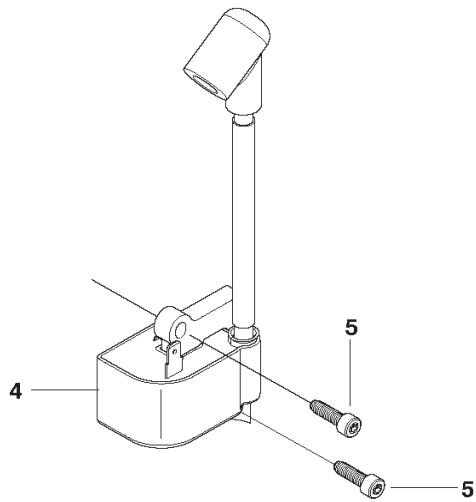

RESERVDELSKATALOG

: JONSERED CS 2234

Reservdelslista

RESERVDELSLISTA

B CS2238, CS2234
CHAIN BRAKE ASSY

REF.	ART. NR	ARTIKELBESKRIVNING	ANMÄRKNING	KIT
2	530057950	PIN, DOWEL		1
3	530057940	ASSY, FRONT LINK		1
4	574780301	SCREW		1
5	530016415	SPRING COMPRESSION		1
6	530016110	SCREW		1
7	530016110	SCREW		1
8	530015826	PENNOR		1
10	530015913	PENNOR		1
11	530057923	BROMSBAND		1
12	545071002	KÅPA		1
13	545227101	SCREW		3
14	530015917	MUTTER		2
15	545166001	DEKAL		1
16	525611501	KEDJEBROMS		1

C CS2234, CS2234S, CS2238S, CS2238
CLUTCH AND OIL PUMP

REF.	ART. NR	ARTIKELBESKRIVNING	ANMÄRKNING	KIT
1	530014949	KOPPLING		1
2	530015611	BRICKA		1
3	530047061	KOPPLINGSTRUMMA KPL	3/8 6-Tooth	1
3	530048132	KOPPLINGSTRUMMA	.325 7-tooth	1
5	530015907	BRICKA		1
6	581063901	OLJEPUMP KPL		1
8	530037820	PUMPDREV		1
11	545227501	BLOCK		1
12	530049477	ELBOW		1
14	545069401	SEAL		1
15	530056533	NÄT		1
16	545227101	SCREW		1
17	525318401	DAMMTÄTNING		1

REF.	ART. NR	ARTIKELBESKRIVNING	ANMÄRKNING	KIT
1	575531001	SKÄRM		1
2	574320601	SCREW		3
3	545165957	SKYLT		1

E2 CS2234, CS2238
STANDARD STARTER

10

REF.	ART. NR	ARTIKELBESKRIVNING	ANMÄRKNING	KIT
1	545008028	LINHJUL		
2	530015920	SCREW		1
3	530016080	SCREW		1
4	530057890	LINHJUL		1
5	545010012	HANDTAGS KIT		1
6	530042095	FJÄDER		1
7	545161301	SKYDD		1
8	545161201	FLÄKTHUS		1
9	530016432	SCREW		4
10	545180813	STARTAPPARAT KPL		
11	545165983	DEKAL		1
12	545165901	DEKAL		1

F CS2234, CS2234S, CS2238S, CS2238
IGNITION SYSTEM

REF.	ART. NR	ARTIKELBESKRIVNING	ANMÄRKNING	KIT
1	575635502	SVÄNGHJUL		1
2	530015127	BRICKA		1
3	530016134	MUTTER		1
4	545199901	TÄNDMODUL		1
5	545121901	SCREW		2
6	545079901	ASSY- WIRE HARNESS		1