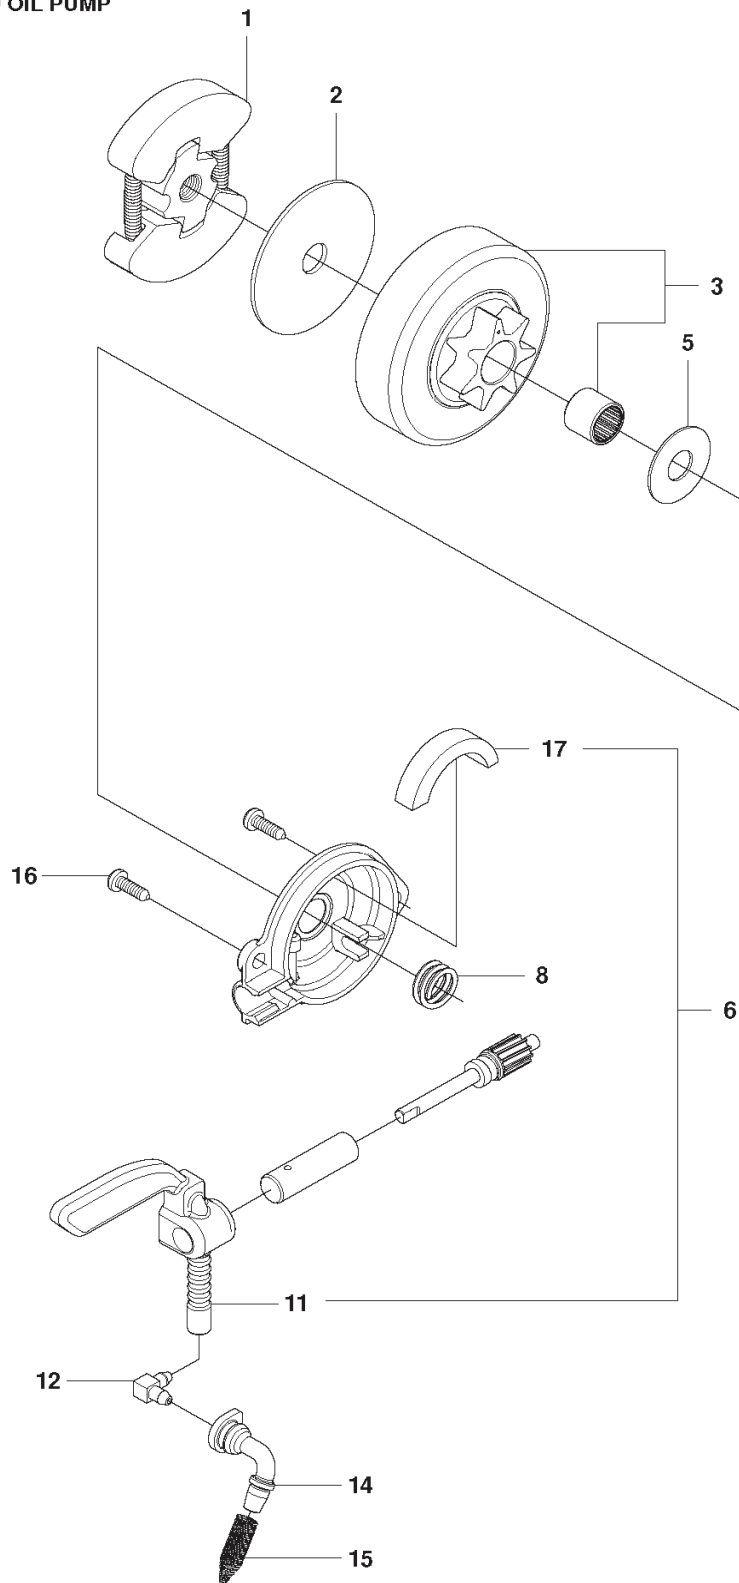

RESERVDELSKATALOG

: JONSERED CS 2234

Reservdelslista

RESERVDELSLISTA

B CS2238, CS2234
CHAIN BRAKE ASSY

REF.	ART. NR	ARTIKELBESKRIVNING	ANMÄRKNING	KIT
2	530057950	PIN, DOWEL		1
3	530057940	ASSY, FRONT LINK		1
4	574780301	SCREW		1
5	530016415	SPRING COMPRESSION		1
6	530016110	SCREW		1
7	530016110	SCREW		1
8	530015826	PENNOR		1
10	530015913	PENNOR		1
11	530057923	BROMSBAND		1
12	545071002	KÅPA		1
13	545227101	SCREW		3
14	530015917	MUTTER		2
15	545166001	DEKAL		1
16	525611501	KEDJEBROMS		1

C CS2234, CS2234S, CS2238S, CS2238
CLUTCH AND OIL PUMP

REF.	ART. NR	ARTIKELBESKRIVNING	ANMÄRKNING	KIT
1	530014949	KOPPLING		1
2	530015611	BRICKA		1
3	530047061	KOPPLINGSTRUMMA KPL	3/8 6-Tooth	1
3	530048132	KOPPLINGSTRUMMA	.325 7-tooth	1
5	530015907	BRICKA		1
6	581063901	OLJEPUMP KPL		1
8	530037820	PUMPDREV		1
11	545227501	BLOCK		1
12	530049477	ELBOW		1
14	545069401	SEAL		1
15	530056533	NÄT		1
16	545227101	SCREW		1
17	525318401	DAMMTÄTNING		1

REF.	ART. NR	ARTIKELBESKRIVNING	ANMÄRKNING	KIT
1	575531001	SKÄRM		1
2	574320601	SCREW		3
3	545165957	SKYLT		1

E2 CS2234, CS2238
STANDARD STARTER

10

REF.	ART. NR	ARTIKELBESKRIVNING	ANMÄRKNING	KIT
1	545008028	LINHJUL		
2	530015920	SCREW		1
3	530016080	SCREW		1
4	530057890	LINHJUL		1
5	545010012	HANDTAGS KIT		1
6	530042095	FJÄDER		1
7	545161301	SKYDD		1
8	545161201	FLÄKTHUS		1
9	530016432	SCREW		4
10	545180813	STARTAPPARAT KPL		
11	545165983	DEKAL		1
12	545165901	DEKAL		1

F CS2234, CS2234S, CS2238S, CS2238
IGNITION SYSTEM

REF.	ART. NR	ARTIKELBESKRIVNING	ANMÄRKNING	KIT
1	575635502	SVÄNGHJUL		1
2	530015127	BRICKA		1
3	530016134	MUTTER		1
4	545199901	TÄNDMODUL		1
5	545121901	SCREW		2
6	545079901	ASSY- WIRE HARNESS		1