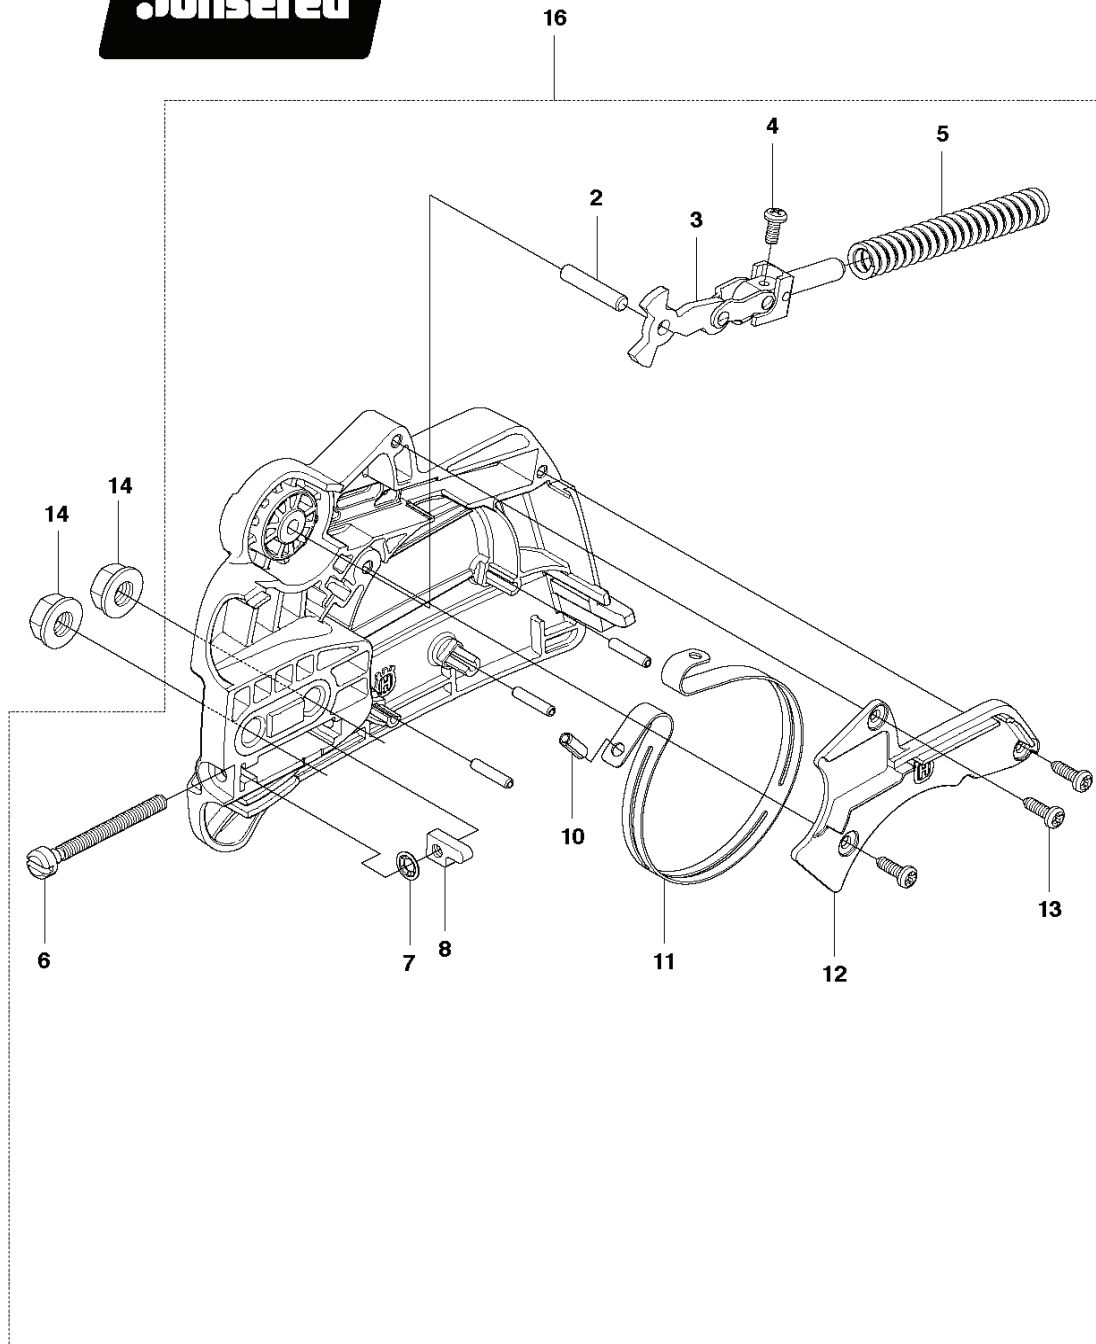

RESERVDELSKATALOG

: JONSERED CS 2234

Reservdelslista

RESERVDELSLISTA

B CS2238, CS2234
CHAIN BRAKE ASSY

REF.	ART. NR	ARTIKELBESKRIVNING	ANMÄRKNING	KIT
2	530057950	PIN, DOWEL		1
3	530057940	ASSY, FRONT LINK		1
4	574780301	SCREW		1
5	530016415	SPRING COMPRESSION		1
6	530016110	SCREW		1
7	530016110	SCREW		1
8	530015826	PENNOR		1
10	530015913	PENNOR		1
11	530057923	BROMSBAND		1
12	545071002	KÅPA		1
13	545227101	SCREW		3
14	530015917	MUTTER		2
15	545166001	DEKAL		1
16	525611501	KEDJEBROMS		1

C CS2234, CS2234S, CS2238S, CS2238
CLUTCH AND OIL PUMP

REF.	ART. NR	ARTIKELBESKRIVNING	ANMÄRKNING	KIT
1	530014949	KOPPLING		1
2	530015611	BRICKA		1
3	530047061	KOPPLINGSTRUMMA KPL	3/8 6-Tooth	1
3	530048132	KOPPLINGSTRUMMA	.325 7-tooth	1
5	530015907	BRICKA		1
6	581063901	OLJEPUMP KPL		1
8	530037820	PUMPDREV		1
11	545227501	BLOCK		1
12	530049477	ELBOW		1
14	545069401	SEAL		1
15	530056533	NÄT		1
16	545227101	SCREW		1
17	525318401	DAMMTÄTNING		1

REF.	ART. NR	ARTIKELBESKRIVNING	ANMÄRKNING	KIT
1	575531001	SKÄRM		1
2	574320601	SCREW		3
3	545165957	SKYLT		1

E2 CS2234, CS2238
STANDARD STARTER

10

REF.	ART. NR	ARTIKELBESKRIVNING	ANMÄRKNING	KIT
1	545008028	LINHJUL		
2	530015920	SCREW		1
3	530016080	SCREW		1
4	530057890	LINHJUL		1
5	545010012	HANDTAGS KIT		1
6	530042095	FJÄDER		1
7	545161301	SKYDD		1
8	545161201	FLÄKTHUS		1
9	530016432	SCREW		4
10	545180813	STARTAPPARAT KPL		
11	545165983	DEKAL		1
12	545165901	DEKAL		1

F CS2234, CS2234S, CS2238S, CS2238
IGNITION SYSTEM

REF.	ART. NR	ARTIKELBESKRIVNING	ANMÄRKNING	KIT
1	575635502	SVÄNGHJUL		1
2	530015127	BRICKA		1
3	530016134	MUTTER		1
4	545199901	TÄNDMODUL		1
5	545121901	SCREW		2
6	545079901	ASSY- WIRE HARNESS		1