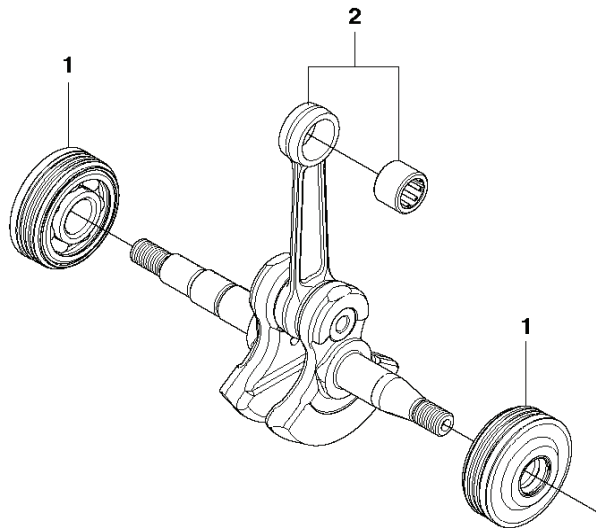

H CS2234, CS2234S, CS2238S, CS2238
CARBURETOR AND AIR FILTER

REF.	ART. NR	ARTIKELBESKRIVNING	ANMÄRKNING	KIT
1	586936202	FÖRGASARE		1
2	545062801	THROTTLE WIRE		1
3	575493401	LUFTFILTER		1
4	545061801	LUFTFILTER		1
5	545151801	PLATTA		1
6	530016101	MUTTER		2
7	545061901	ISOLATOR		1
8	545063401	SWITCH.SPRING		1
9	545061701	SWITCH LEVER		1
10	545061601	CHOKE KNOB		1
11	545061501	CARB ADAPTOR SEAL		1
13	577636501	ADAPTOR		1
15	545033701	STUD-CARBURETOR		2
16	545158301	CARB ADAPTOR SCREW		4
17	530016080	SCREW		1
18	545074901	TOP STUD-CARBURETOR		1
19	545081892	PACKNINGSSATS		1
20	530016349	SCREW		1

J1 CS2234, CS2234S
CYLINDER PISTON 34cc

REF.	ART. NR	ARTIKELBESKRIVNING	ANMÄRKNING	KIT
1	545050417	SATS		1
2	545081501	BULT		4
3	574190901	INSATS		1
4	574190801	INSATS		1
5	530012608	KOLVRING		1
8	530015697	LOCKING RING		2
9	503235108	TÄNDSTIFT		1
10	545081894	SATS		1

K CS2234, CS2234S, CS2238S, CS2238
CRANKSHAFT

REF.	ART. NR	ARTIKELBESKRIVNING	ANMÄRKNING	KIT
1	576243901	LAGER		2
2	580302601	VEVAXEL		1

REF.	ART. NR	ARTIKELBESKRIVNING	ANMÄRKNING	KIT
1	574417101	KASTSKYDD		1
2	545127301	BOSS		1
3	545061202	VÄGG		1
4	545227101	SCREW		1
5	545075401	GENOMFÖRING		1
6	545071401	SVÄRD		1
7	545071301	CAP. SPRING HANDGUARD		1
8	545071201	SPRING. HANDGUARD POSITION		1
13	529310301	BULT		2
14	545033501	SLANG		1
15	530029868	PLUGG		1
16	530026119	VENTIL		1
17	530021025	SLANG		1
18	530023877	NIPPEL		1
20	545061901	ISOLATOR		1
21	544111202	TANKLOCK KPL		2
22	530015906	SCREW		2
23	545033801	ISOLATOR		1
25	577540601	FJÄDER		1
26	577167201	BRÄNSLEFILTER		1
27	580632317	LINE		1
28	530015814	SCREW		1
29	530029850	KEDJEFÅNGARE		2
30	530038990	FELLING DOG		1
31	530016439	SCREW		2
32	530014381	FELLING DOG		1
34	592969801	DISTANSPLÅT		1