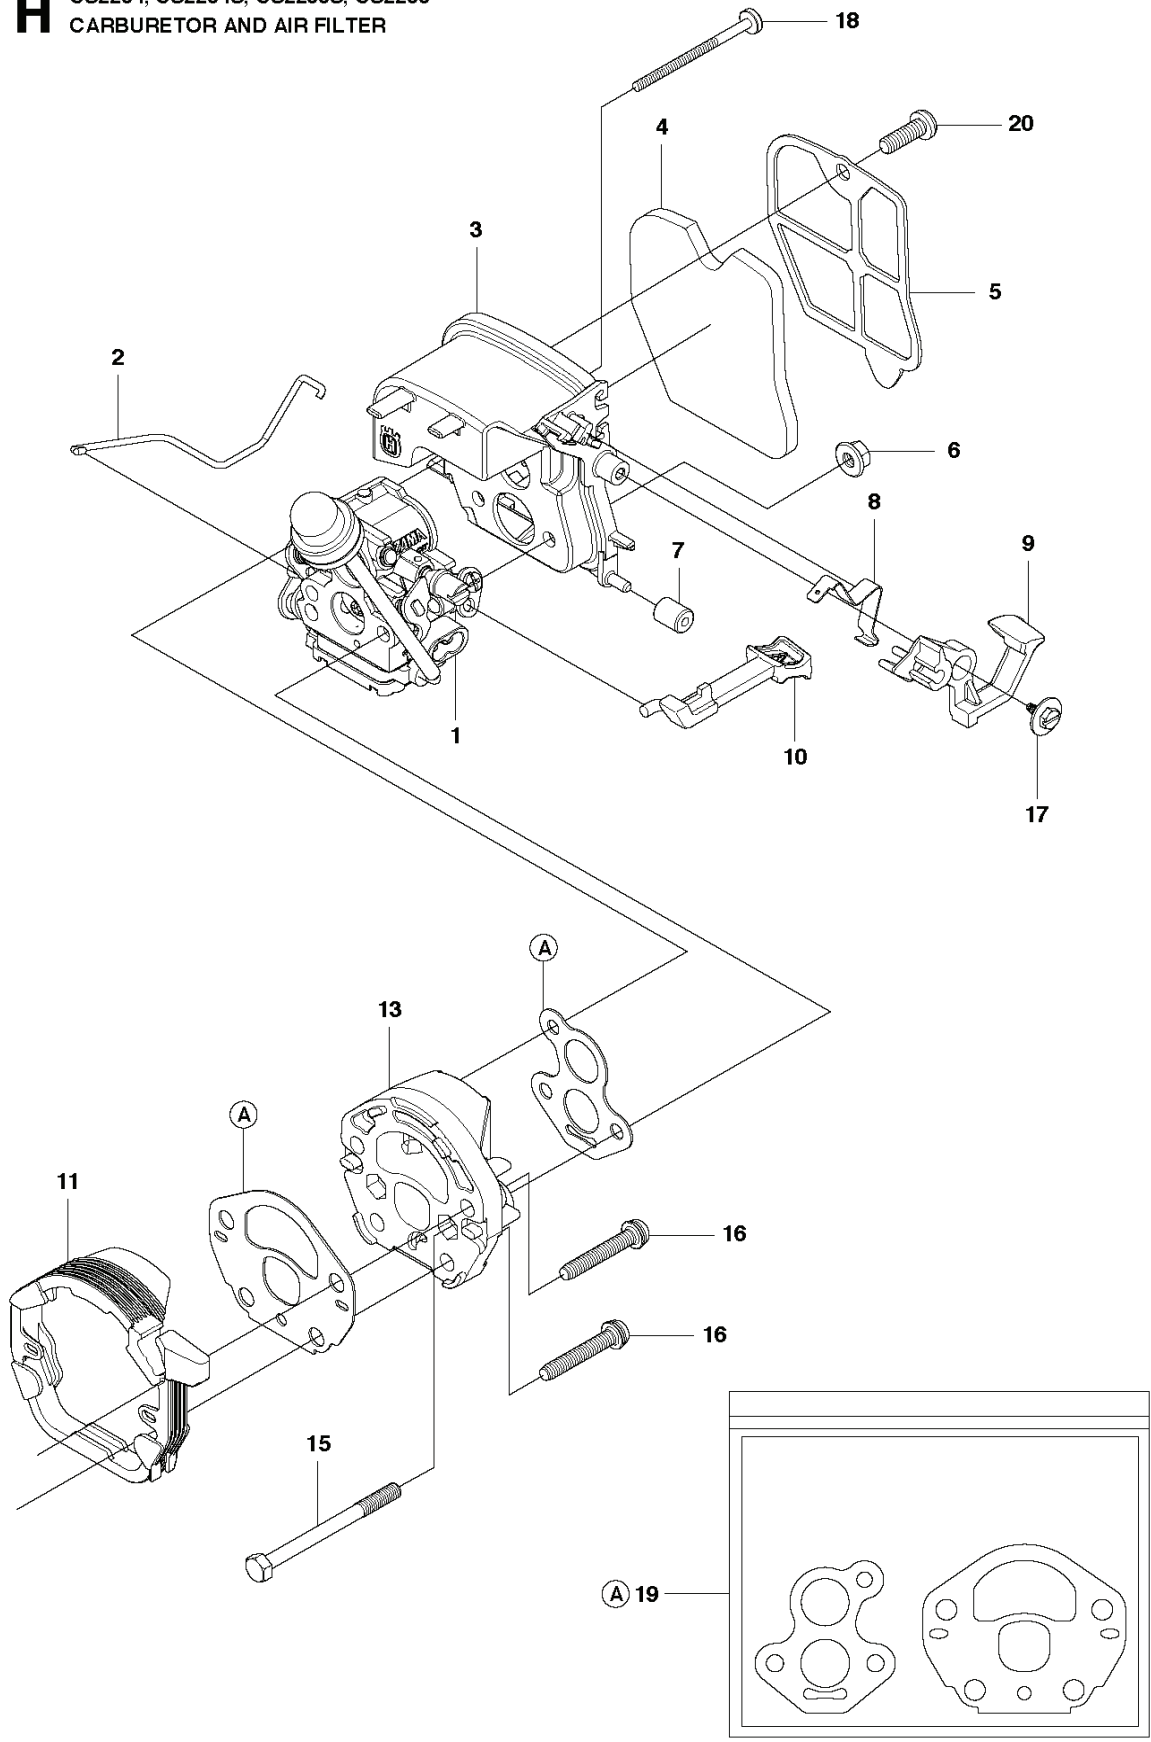

H CS2234, CS2234S, CS2238S, CS2238
CARBURETOR AND AIR FILTER

REF.	ART. NR	ARTIKELBESKRIVNING	ANMÄRKNING	KIT
1	586936202	FÖRGASARE		1
2	545062801	THROTTLE WIRE		1
3	575493401	LUFTFILTER		1
4	545061801	LUFTFILTER		1
5	545151801	PLATTA		1
6	530016101	MUTTER		2
7	545061901	ISOLATOR		1
8	545063401	SWITCH.SPRING		1
9	545061701	SWITCH LEVER		1
10	545061601	CHOKE KNOB		1
11	545061501	CARB ADAPTOR SEAL		1
13	577636501	ADAPTOR		1
15	545033701	STUD-CARBURETOR		2
16	545158301	CARB ADAPTOR SCREW		4
17	530016080	SCREW		1
18	545074901	TOP STUD-CARBURETOR		1
19	545081892	PACKNINGSSATS		1
20	530016349	SCREW		1