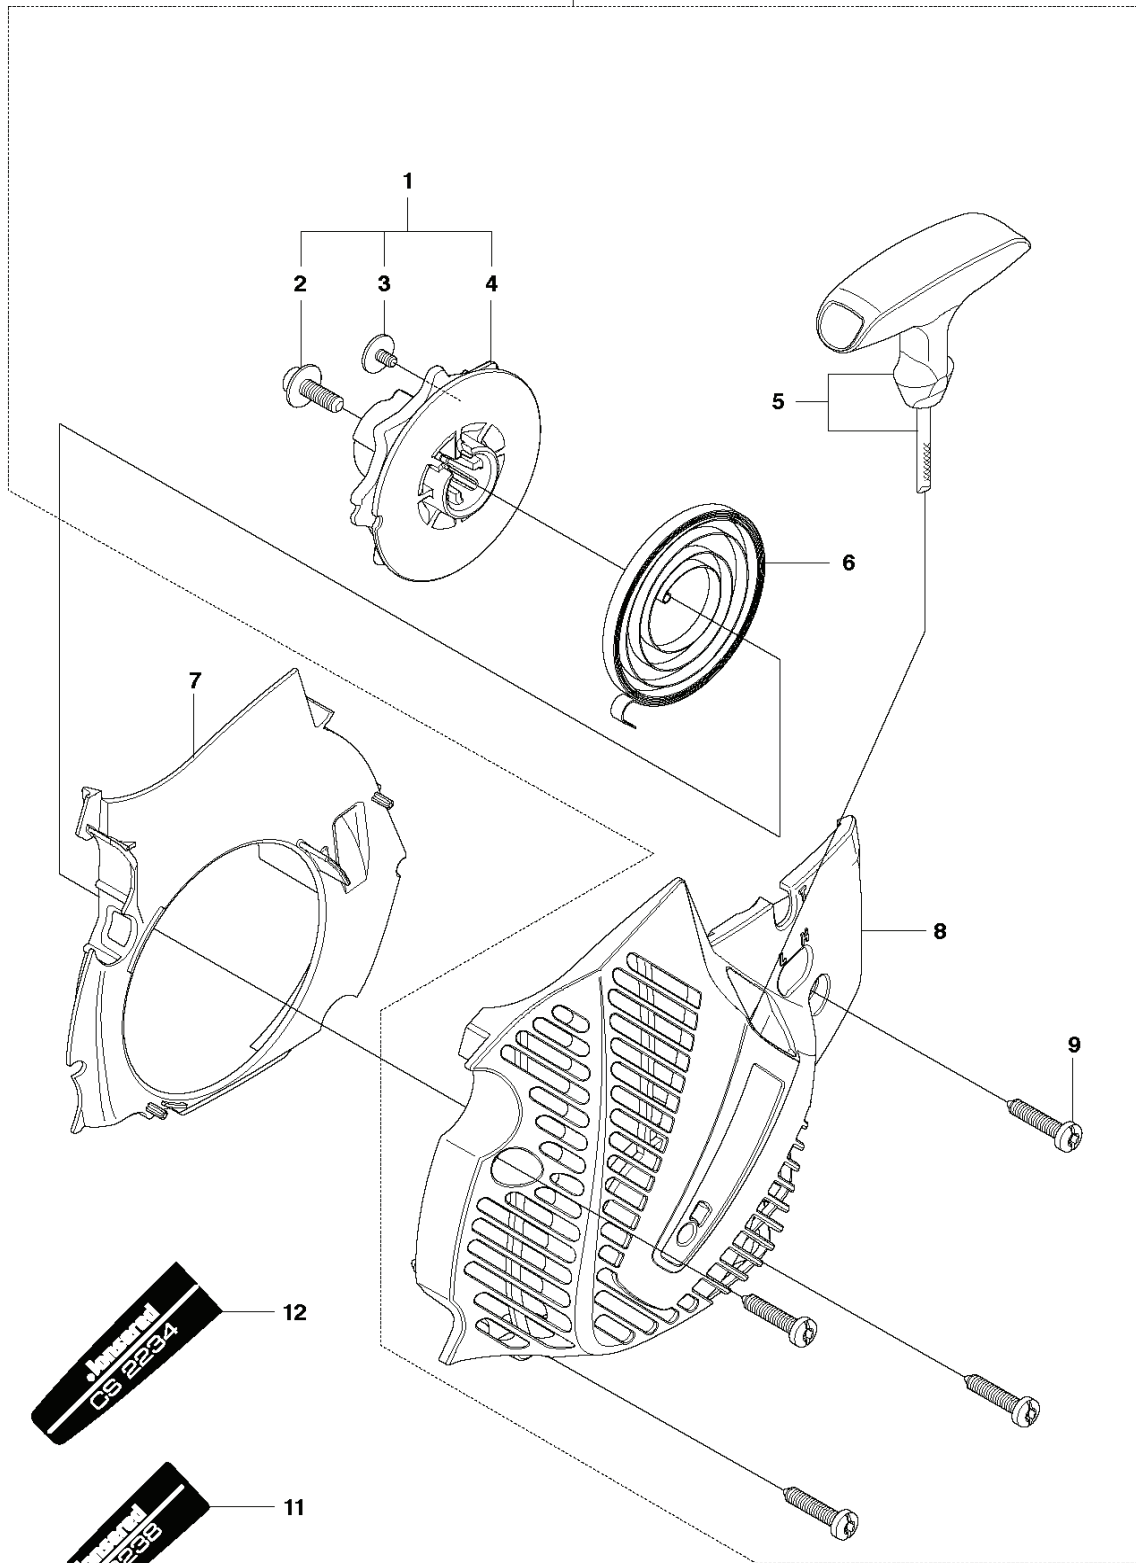

RESERVDELSKATALOG

: JONSERED CS 2234

Reservdelslista

RESERVDELSLISTA

B CS2238, CS2234
CHAIN BRAKE ASSY

REF.	ART. NR	ARTIKELBESKRIVNING	ANMÄRKNING	KIT
2	530057950	PIN, DOWEL		1
3	530057940	ASSY, FRONT LINK		1
4	574780301	SCREW		1
5	530016415	SPRING COMPRESSION		1
6	530016110	SCREW		1
7	530016110	SCREW		1
8	530015826	PENNOR		1
10	530015913	PENNOR		1
11	530057923	BROMSBAND		1
12	545071002	KÅPA		1
13	545227101	SCREW		3
14	530015917	MUTTER		2
15	545166001	DEKAL		1
16	525611501	KEDJEBROMS		1

C CS2234, CS2234S, CS2238S, CS2238
CLUTCH AND OIL PUMP

REF.	ART. NR	ARTIKELBESKRIVNING	ANMÄRKNING	KIT
1	530014949	KOPPLING		1
2	530015611	BRICKA		1
3	530047061	KOPPLINGSTRUMMA KPL	3/8 6-Tooth	1
3	530048132	KOPPLINGSTRUMMA	.325 7-tooth	1
5	530015907	BRICKA		1
6	581063901	OLJEPUMP KPL		1
8	530037820	PUMPDREV		1
11	545227501	BLOCK		1
12	530049477	ELBOW		1
14	545069401	SEAL		1
15	530056533	NÄT		1
16	545227101	SCREW		1
17	525318401	DAMMTÄTNING		1

REF.	ART. NR	ARTIKELBESKRIVNING	ANMÄRKNING	KIT
1	575531001	SKÄRM		1
2	574320601	SCREW		3
3	545165957	SKYLT		1

E2 CS2234, CS2238
STANDARD STARTER

10

REF.	ART. NR	ARTIKELBESKRIVNING	ANMÄRKNING	KIT
1	545008028	LINHJUL		
2	530015920	SCREW		1
3	530016080	SCREW		1
4	530057890	LINHJUL		1
5	545010012	HANDTAGS KIT		1
6	530042095	FJÄDER		1
7	545161301	SKYDD		1
8	545161201	FLÄKTHUS		1
9	530016432	SCREW		4
10	545180813	STARTAPPARAT KPL		
11	545165983	DEKAL		1
12	545165901	DEKAL		1

F CS2234, CS2234S, CS2238S, CS2238
IGNITION SYSTEM

REF.	ART. NR	ARTIKELBESKRIVNING	ANMÄRKNING	KIT
1	575635502	SVÄNGHJUL		1
2	530015127	BRICKA		1
3	530016134	MUTTER		1
4	545199901	TÄNDMODUL		1
5	545121901	SCREW		2
6	545079901	ASSY- WIRE HARNESS		1