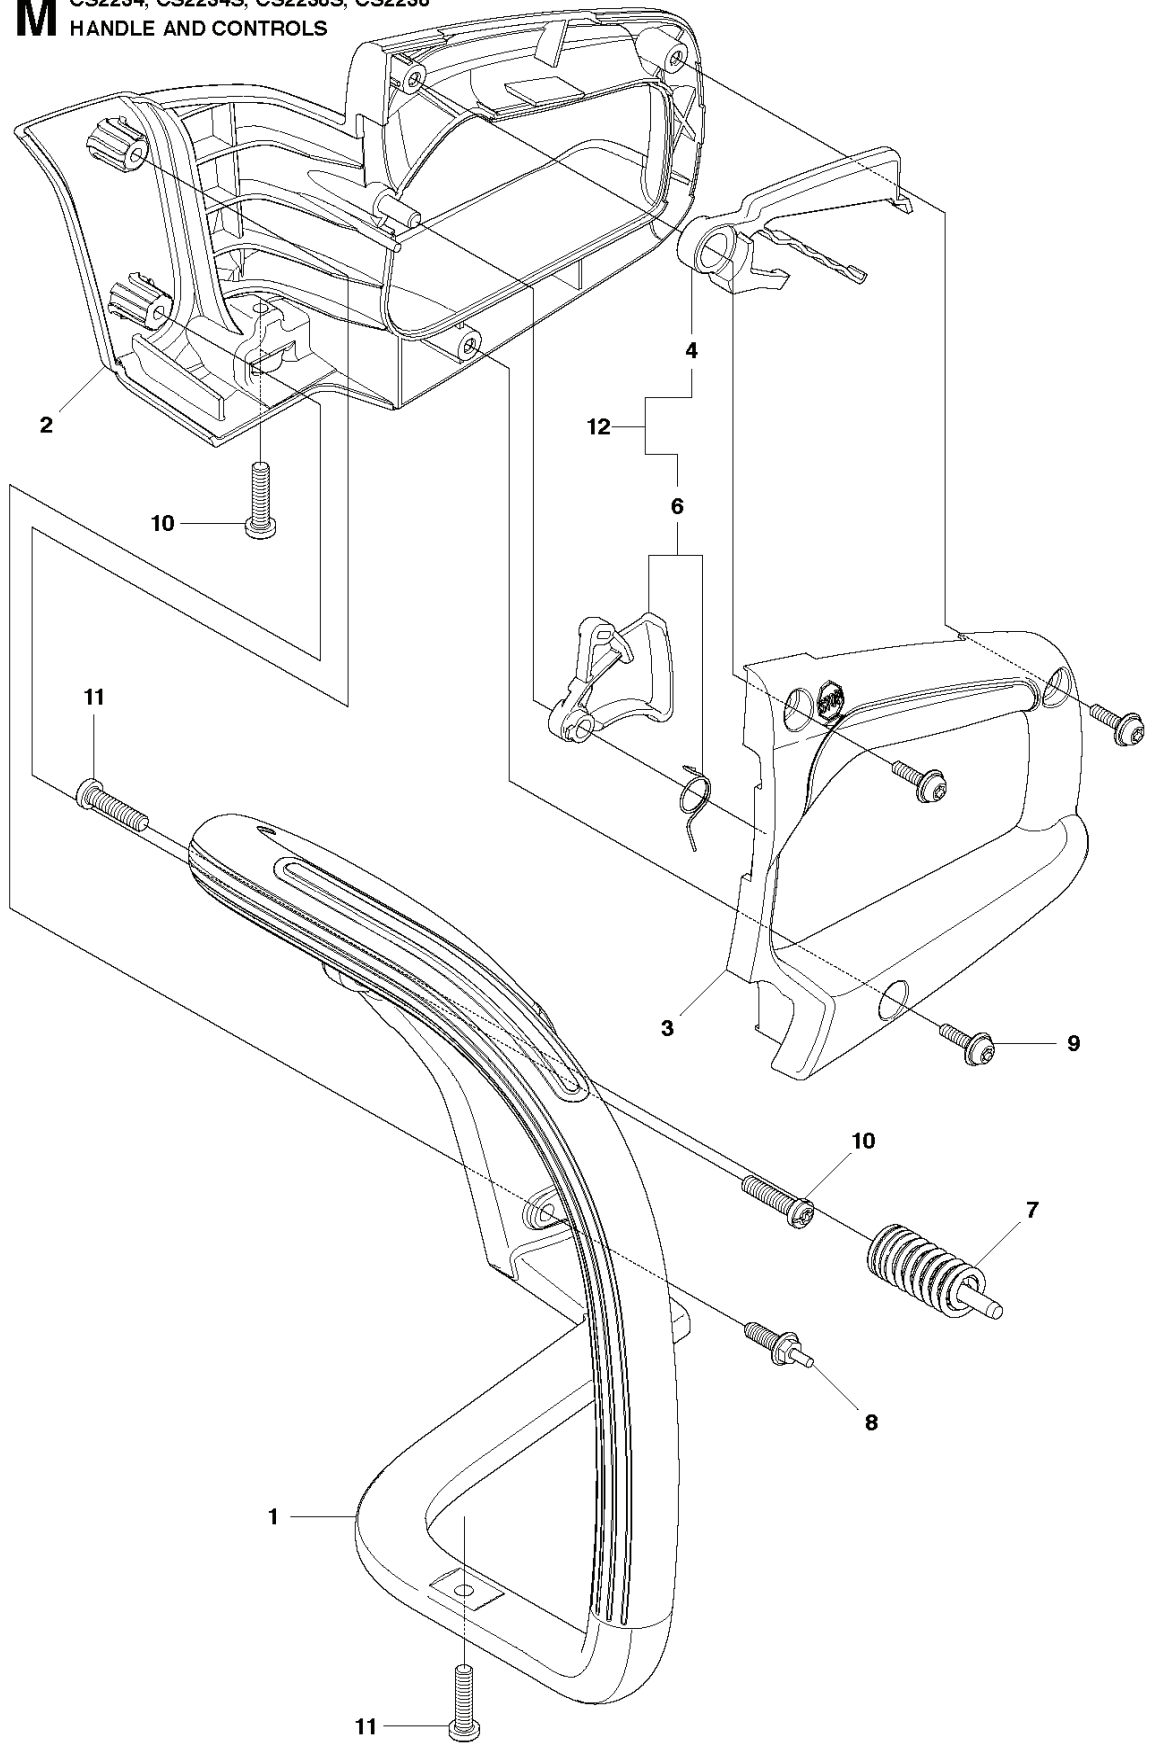

M CS2234, CS2234S, CS2238S, CS2238
HANDLE AND CONTROLS

REF.	ART. NR	ARTIKELBESKRIVNING	ANMÄRKNING	KIT
1	545161101	HANDTAG FRÄMRE		1
2	545062204	HANDTAG BAKRE		1
4	545062602	GASSPÄRR		1
6	545121502	UTLÖSARE		1
7	545033901	ISOLATOR		1
8	545076301	ISOLATION LIMITER SCREW		1
9	530016433	SCREW		3
10	530016349	SCREW		2
11	530016432	SCREW		2
12	545180814	TRIGGER THROTTLE CONTROL		1