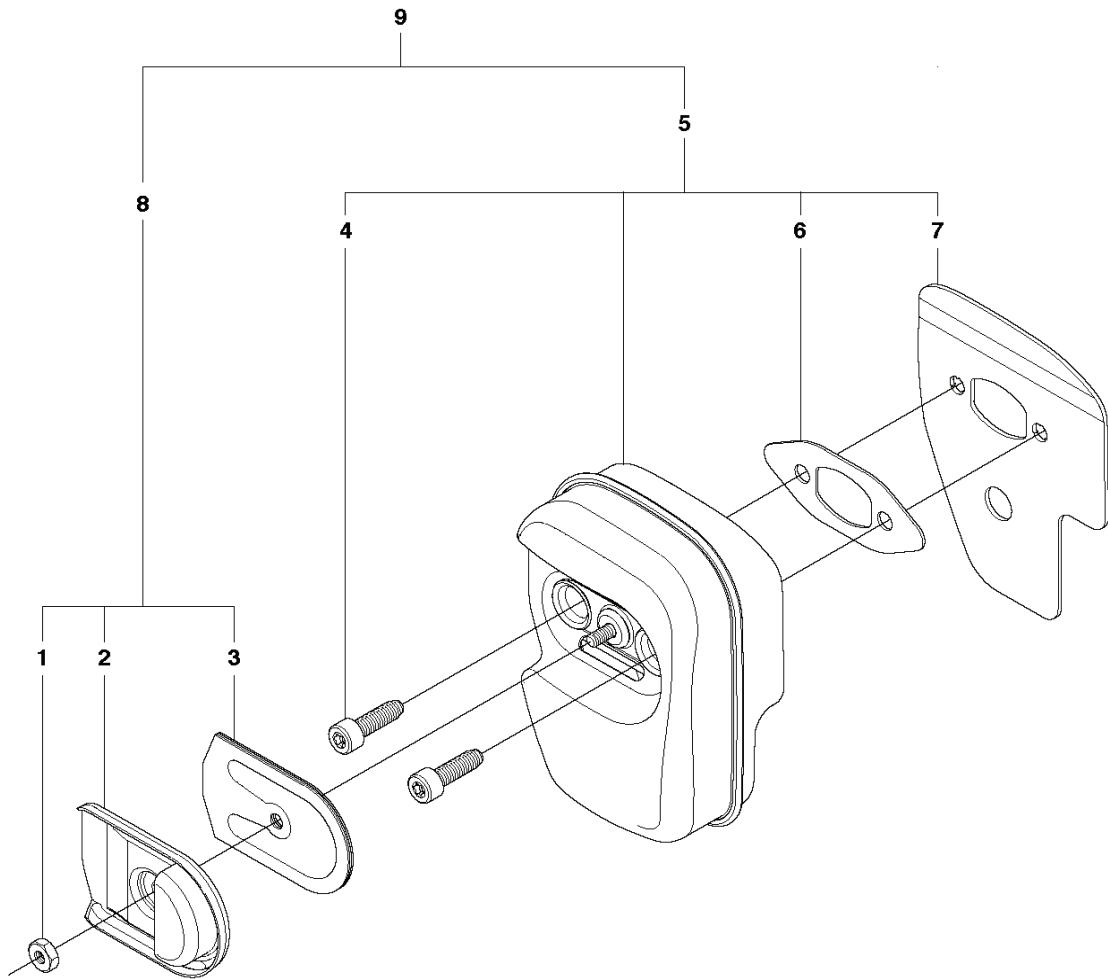

G CS2234, CS2234S, CS2238S, CS2238
MUFFLER

REF.	ART. NR	ARTIKELBESKRIVNING	ANMÄRKNING	KIT
1	574266401	MUTTER		1
2	545076901	EXHAUST PLATE		1
3	545167401	NÄT		1
4	530016338	BULT		2
5	586094301	LJUDDÄMPARE		1
6	530054884	MUFFLER GASKET		1
7	545066901	MUFFLER BACK PLATE		1
8	545008027	SATS		1
9	545180843	LJUDDÄMPARE		1