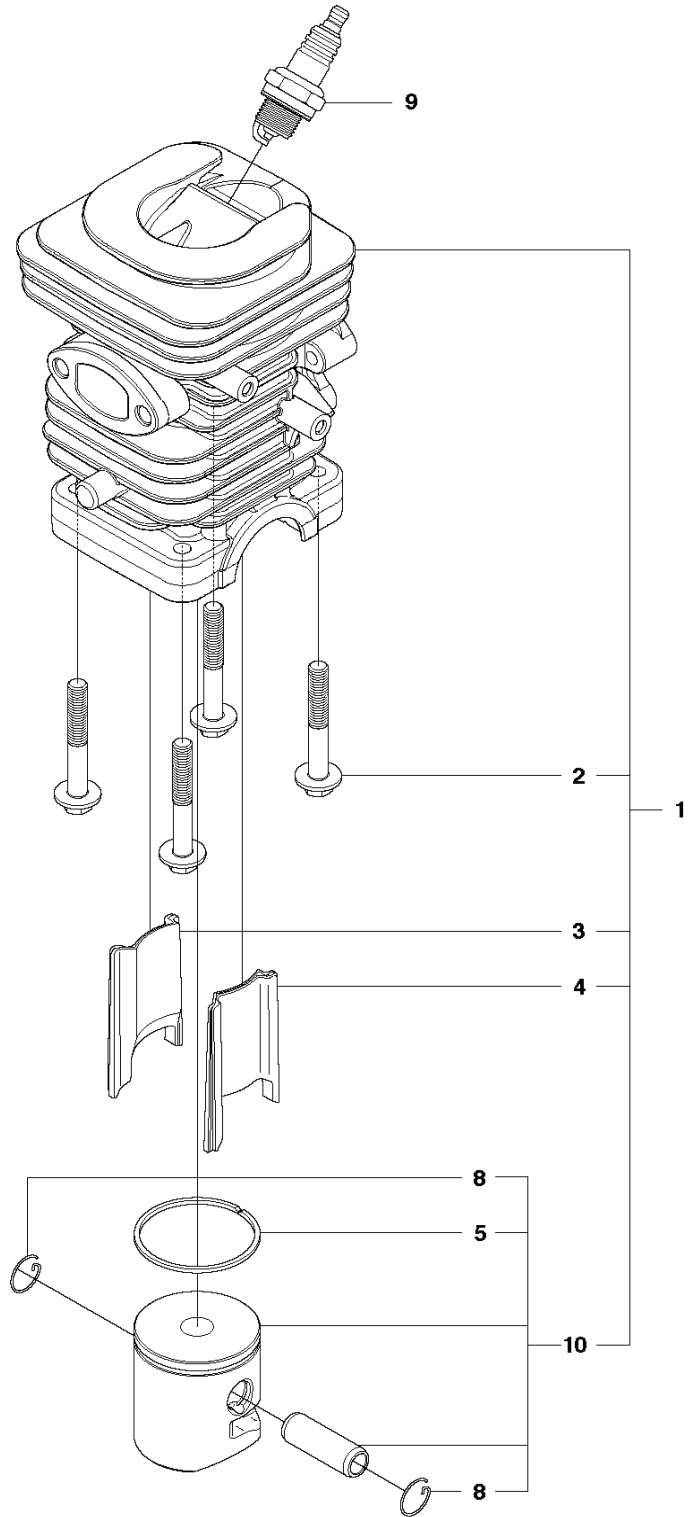

C CS2234, CS2234S, CS2238S, CS2238
CLUTCH AND OIL PUMP

REF.	ART. NR	ARTIKELBESKRIVNING	ANMÄRKNING	KIT
1	530014949	KOPPLING		1
2	530015611	BRICKA		1
3	530047061	KOPPLINGSTRUMMA KPL	3/8 6-Tooth	1
3	530048132	KOPPLINGSTRUMMA	.325 7-tooth	1
5	530015907	BRICKA		1
6	581063901	OLJEPUMP KPL		1
8	530037820	PUMPDREV		1
11	545227501	BLOCK		1
12	530049477	ELBOW		1
14	545069401	SEAL		1
15	530056533	NÄT		1
16	545227101	SCREW		1
17	525318401	DAMMTÄTNING		1

F CS2234, CS2234S, CS2238S, CS2238
IGNITION SYSTEM

REF.	ART. NR	ARTIKELBESKRIVNING	ANMÄRKNING	KIT
1	575635502	SVÄNGHJUL		1
2	530015127	BRICKA		1
3	530016134	MUTTER		1
4	545199901	TÄNDMODUL		1
5	545121901	SCREW		2
6	545079901	ASSY- WIRE HARNESS		1

H CS2234, CS2234S, CS2238S, CS2238
CARBURETOR AND AIR FILTER

REF.	ART. NR	ARTIKELBESKRIVNING	ANMÄRKNING	KIT
1	586936202	FÖRGASARE		1
2	545062801	THROTTLE WIRE		1
3	575493401	LUFTFILTER		1
4	545061801	LUFTFILTER		1
5	545151801	PLATTA		1
6	530016101	MUTTER		2
7	545061901	ISOLATOR		1
8	545063401	SWITCH.SPRING		1
9	545061701	SWITCH LEVER		1
10	545061601	CHOKE KNOB		1
11	545061501	CARB ADAPTOR SEAL		1
13	577636501	ADAPTOR		1
15	545033701	STUD-CARBURETOR		2
16	545158301	CARB ADAPTOR SCREW		4
17	530016080	SCREW		1
18	545074901	TOP STUD-CARBURETOR		1
19	545081892	PACKNINGSSATS		1
20	530016349	SCREW		1

J1 CS2234, CS2234S
CYLINDER PISTON 34cc

REF.	ART. NR	ARTIKELBESKRIVNING	ANMÄRKNING	KIT
1	545050417	SATS		1
2	545081501	BULT		4
3	574190901	INSATS		1
4	574190801	INSATS		1
5	530012608	KOLVRING		1
8	530015697	LOCKING RING		2
9	503235108	TÄNDSTIFT		1
10	545081894	SATS		1